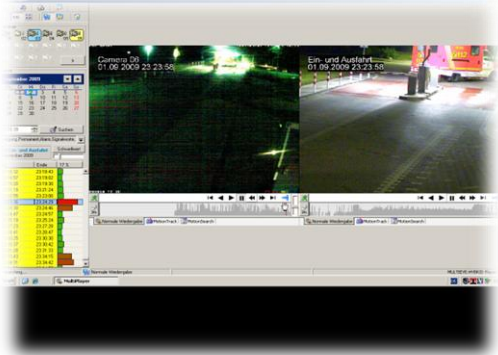

## Livebilder via GSM Handy und Internet

Sie können sich bequem via Handy oder Internetbrowser Livebilder ansehen als auch aufgezeichnete Videos. Im Alarmfall senden wir eine SMS oder Email

## Kennzeichenerkennung / Parkplatzlösungen

Es werden Bilder von Kennzeichen im Aufnahmebereich der Kameras erstellt, analysiert und mit Datenbankeinträgen abgeglichen. Je nach Anforderung können anschließend Funktionen, wie z.B. Zugangsberechtigungen, An- und Abwesenheitsmeldungen, Alarm- oder ICQ-Meldungen, Emails und ähnliches gestartet werden. Die Möglichkeiten sind beinahe unbegrenzt!

## Integrierte Tor und Tür Öffnung

Somit kann der Bediener bequem im Livebild das Tor oder die Schranke öffnen. Und das auch via Handy oder Internet. Ebenso automatisches Öffnen möglich.

**Richtige Erfahrung** und Planung ist das A und O insbesondere bei ungünstigen Lichtverhältnissen