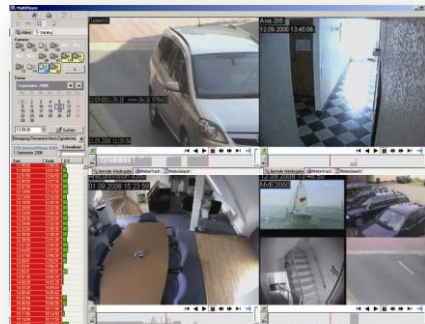

Kompatibel mit allen Kameratypen

Desktop Oberfläche

Unser Hochleistungsrechner für 365 Tage Dauerbetrieb

## Standortübergreifend

Integration von Kameras aus verschiedenen Niederlassungen. Standortanzeige über Lageplan

## Sekundenschnelles Finden von Videos

Endlich keine lange Sucherei mehr. Sekundenschnell die aufgezeichneten Alarmvideos

**Integration der Livebilder** in die normale Desktop Umgebung. PopUp des Kamerabildes bei Alarm