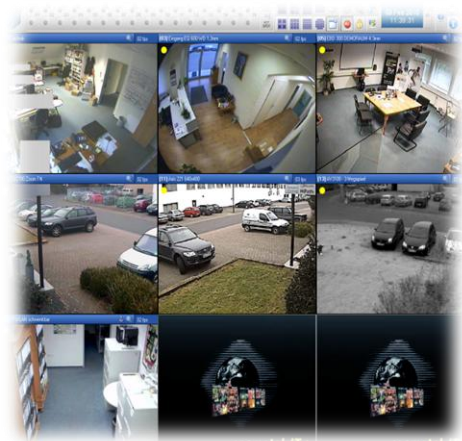

Netzwerkbasierte Videoüberwachung

cosmotel IT - HYBRID VIDEOSERVER des Jahres

für analoge und Netzwerkkameras – Gesamtaufzeichnungsrate bis zu 800 Bilder/sec - bis 96 Kameras - bis 2 Monate Aufzeichnung - Livebilder auch via GSM Handy - Polizei und Versicherungskonform mit fälschungssichere Wasserzeichen. Wir nutzen die vorhandenen Kabelstrukturen des Kunden (EDV Kabel, Stromleitung, Telefonleitung) oder machen es gleich kabellos via Powerline oder WLAN. Dadurch reduziert sich der Leitungsaufwand auf das Minimalste. Vorhandene Kameras können auch übernommen werden. Überwachung verschiedener Standorte möglich.

Kompatibel mit allen Kameratypen

Desktop Oberfläche